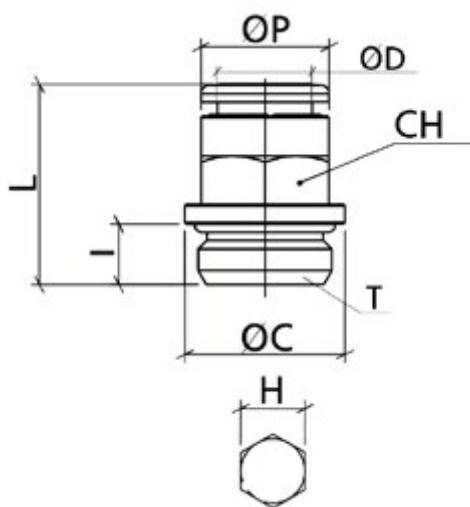

Varenummer: 589OTRC04G02

Beskrivelse: Metal Push-in fitting, lige,  $\varnothing 4$  / G1/4", m. o-ring  
Type: OTRC04G02, forniklet messing

## Mål

A = 6.5

ØP = 10

CH = 10

H = 3

L = 18

T = G1/4"

Vægt = 11

ØC = 16

ØD = 4